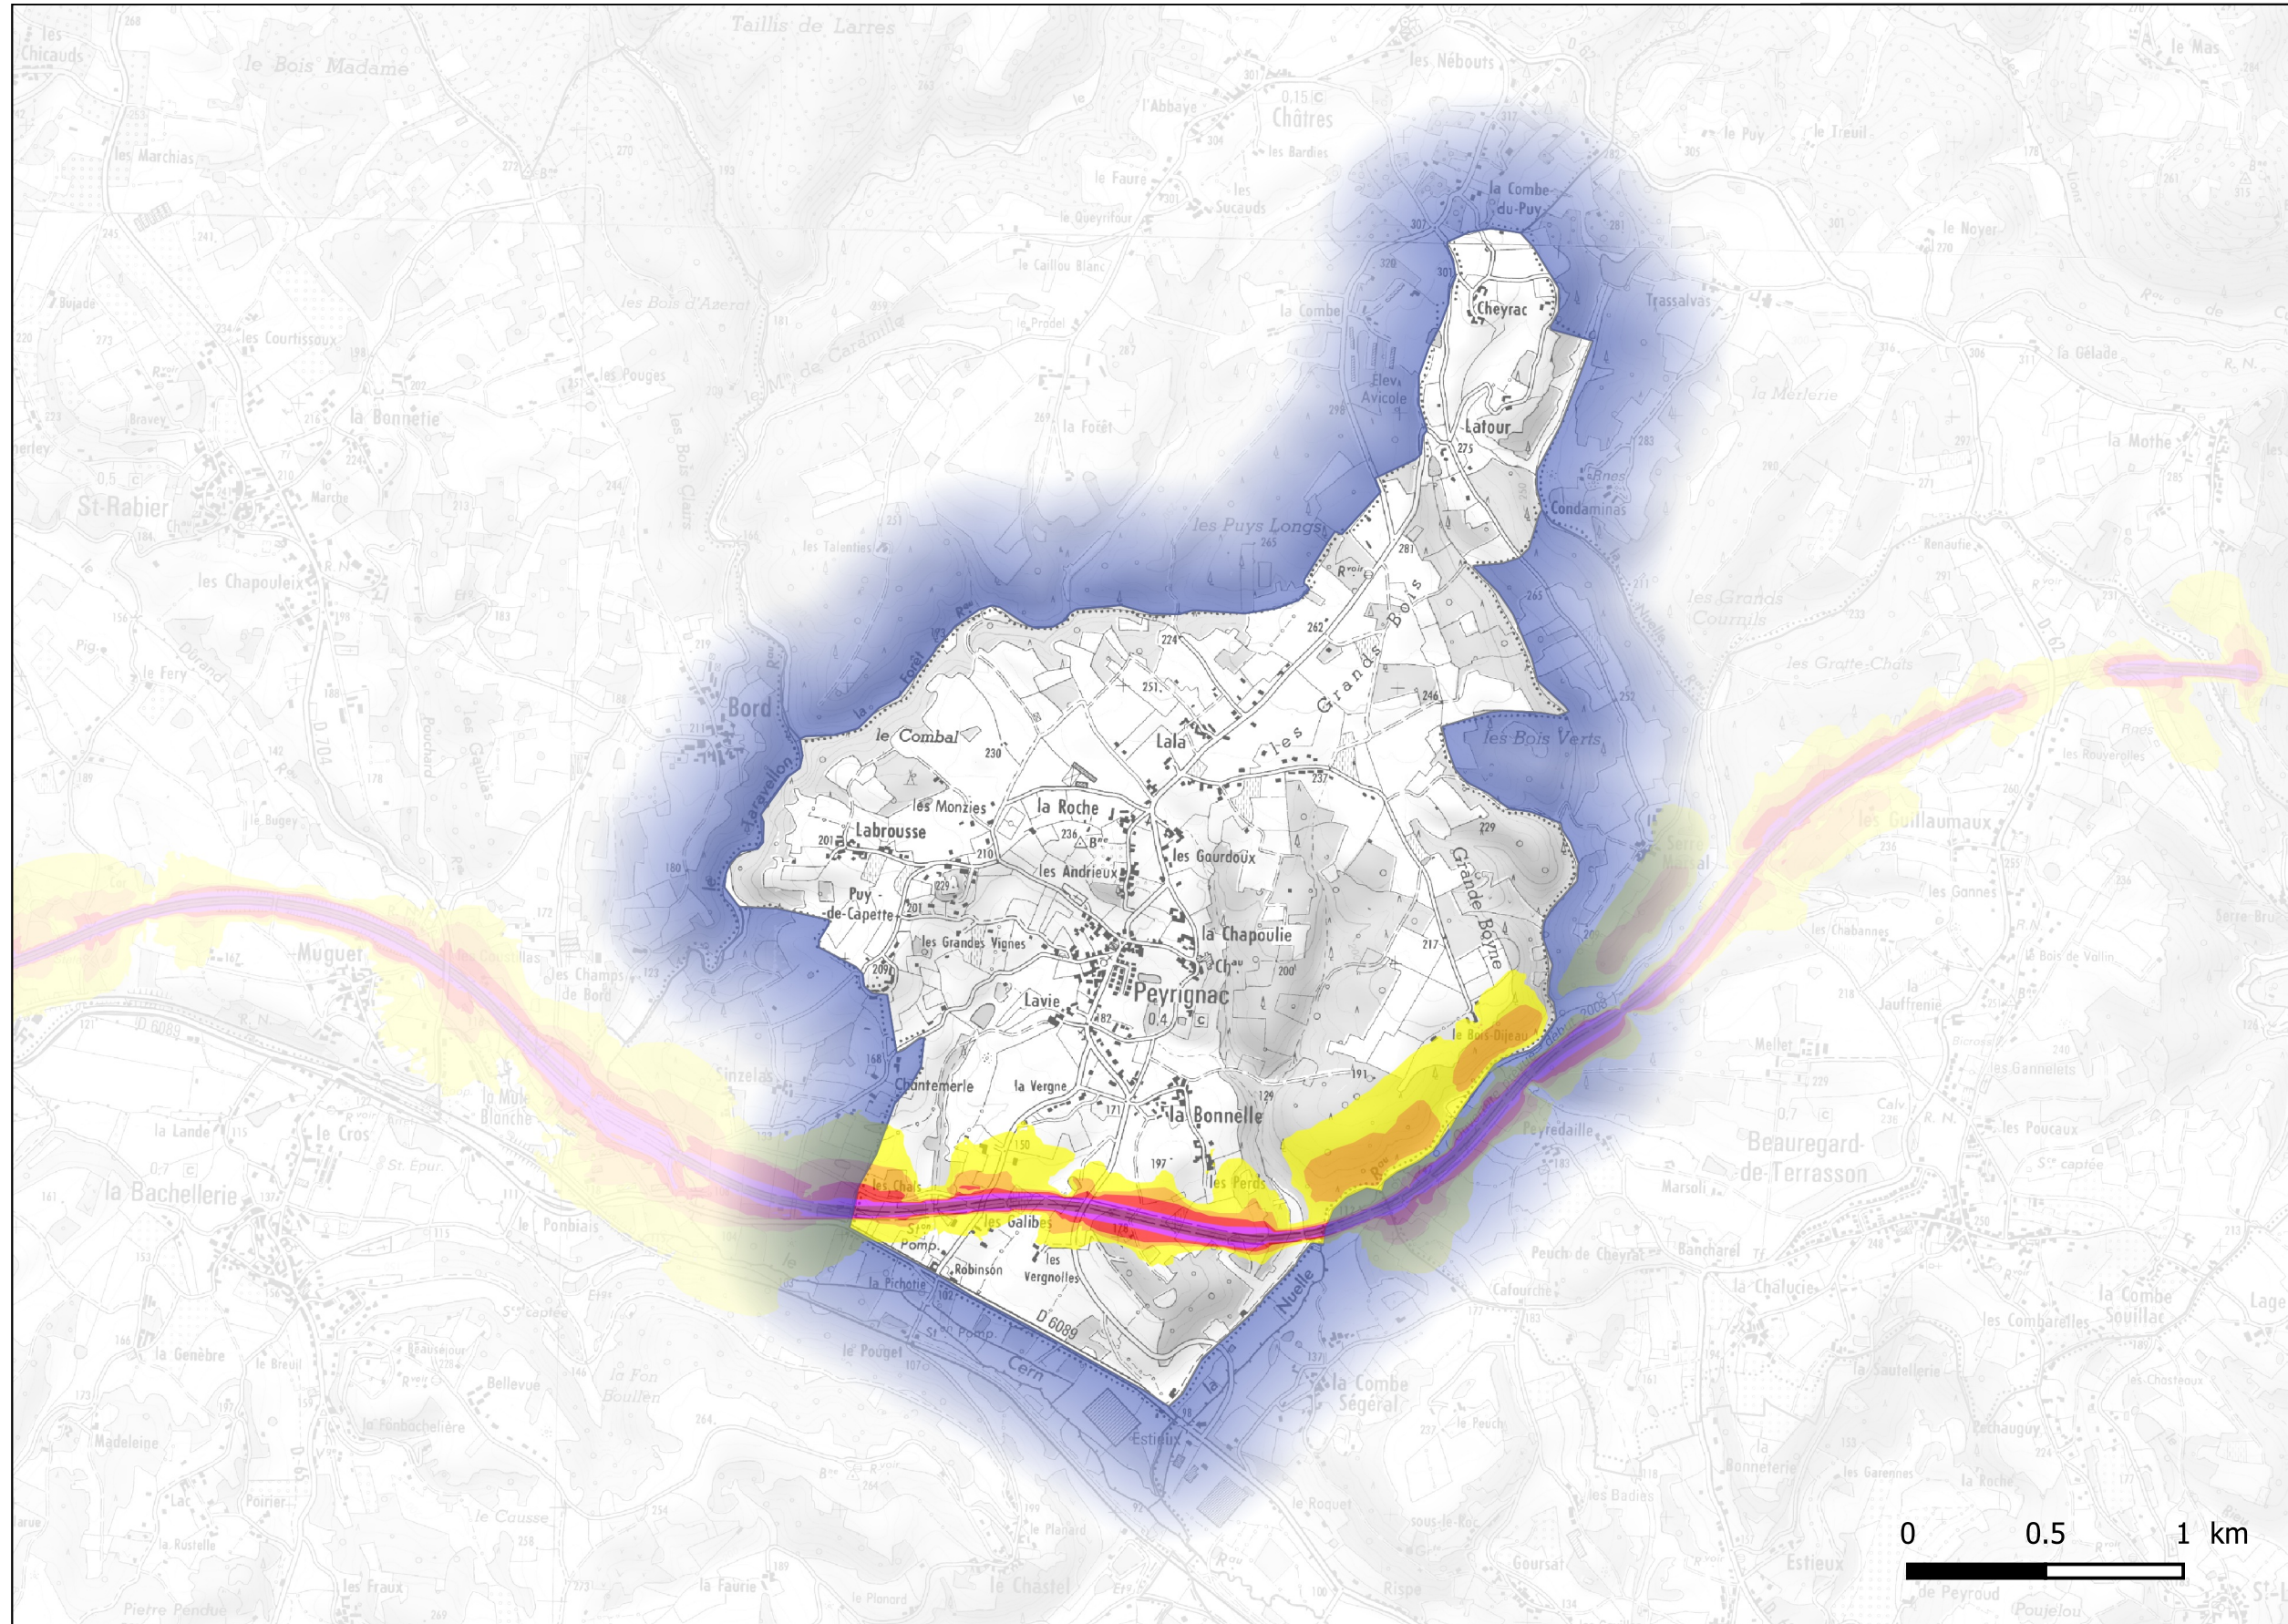

Zones exposées au bruit - carte de "type a" - LDEN

Courbes isophones en Lden (Level day evening night) par pas de 5 en 5, de 55 dB(A) à supérieur à 75 dB(A) pour le réseau autoroutier du Département de la Dordogne dont le trafic est supérieur à 3M véh / an.

**PRÉFET
DE LA
DORDOGNE**

*Liberté
Égalité
Fraternité*

A89

PEYRIGNAC

Niveaux sonores en dB(A)

Carte type A - Isophones

- 55-60
- 60-65
- 65-70
- 70-75
- >75

0 0.5 1 km